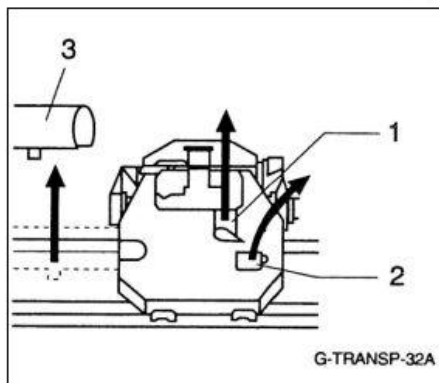

Távolítsa el a ragasztószalagot (1)
Vegye ki a műanyag lapot (2)
Távolítsa el a rögzítő szalagot (3)