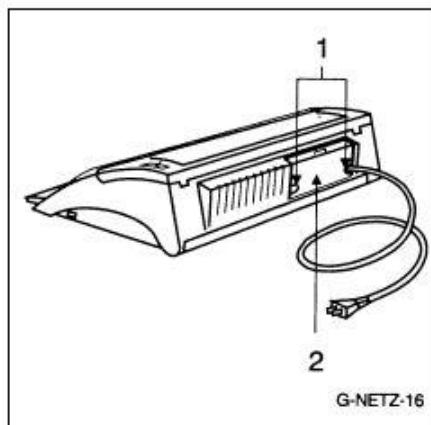

ÍRÓGÉPBOLT

TECHNIKAI ÉS KEZELÉSI INFORMÁCIÓK AZ ÍRÓGÉP MŰKÖDÉSÉRŐL

AZ OLYMPIA CARRERA DE LUX ÜZEMBEHELYEZÉSE

A billentyűzet eltávolítható borítólemeze védi a gépet a sérülésektől és a környezeti hatásoktól.

Távolítsa el a borítólemezt!

Mielőtt használni kezdené az írógépet, távolítsa el a rögzítő szalagokat és támaszokat.

Emelje fel a fedőlapot.

Távolítsa el a ragasztószalagot (1)
Vegye ki a műanyag lapot (2)
Távolítsa el a rögzítő szalagot (3)