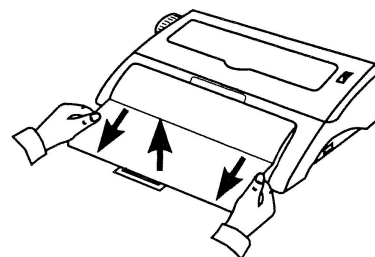

ÍRÓGÉPBOLT

TECHNIKAI ÉS KEZELÉSI INFORMÁCIÓK AZ ÍRÓGÉP MŰKÖDÉSÉRŐL

AZ OLYMPIA CARRERA DE LUX ÜZEMBEHELYEZÉSE

A billentyűzet eltávolítható borítólemeze védi a gépet a sérülésektől és a környezeti hatásoktól.

Távolítsa el a borítólemezt!

Mielőtt használni kezdené az írógépet, távolítsa el a rögzítő szalagokat és támaszokat.

Emelje fel a fedőlapot.

Távolítsa el a ragasztószalagot (1)
Vegye ki a műanyag lapot (2)
Távolítsa el a rögzítő szalagot (3)