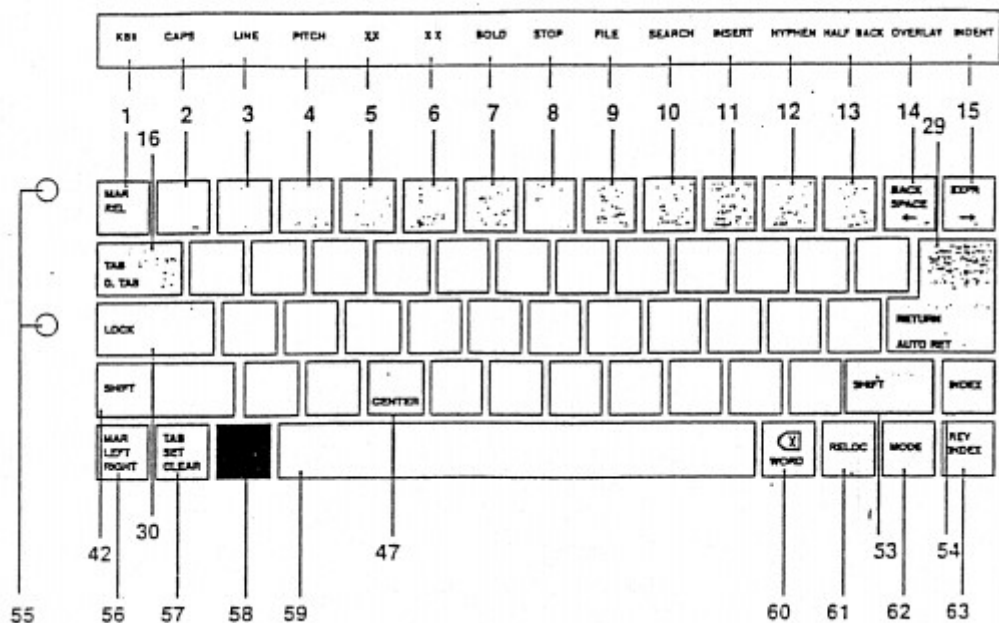

www.irogebolt.hu

Olympia Carrera De Luxe MD billentyűzete

	1 = Margó felszabadító		42 = Nagybetű (Bal Shift)
CODE +	1 = Másodlagos billentyűzet	CODE +	47 = Központosító be/ki
CODE +	2 = Caps Lock be/ki		53 = Nagybetű (Jobb shift)
CODE +	3 = Szimpla sortávolság		54 = Fél sorral lentebb
CODE +	4 = Másfeles sortávolság	CODE +	54 = Alsó index
CODE +	5 = Dupla sortávolság		55 = LED: Gép/Shift be/ki
CODE +	6 = 10-es betűköz		56 = Bal margó beállító
CODE +	7 = 12-es betűköz		57 = Jobb margó beállító
CODE +	8 = 15-ös betűköz		58 = CODE gomb
CODE +	9 = Folyamatos aláhúzás		59 = Szóköz
CODE +	10 = Szavankénti aláhúzás		60 = Törlőbillentyű
CODE +	11 = Vastag betűk be/ki	CODE +	60 = Szótörlés
CODE +	12 = Védett elválasztójel		61 = Gyors visszatérés
CODE +	13 = Fél lépés balra		62 = TAB poz. Beállítás
	14 = Visszaléptető billentyű	CODE +	62 = TAB poz. Törlés
	15 = Írófej bal margóhoz áll		63 = Fél sorral feljebb
CODE +	15 = Francia bekezdés be/ki	CODE +	63 = Felső index
	16 = Tab. Pozíció beállítása		
CODE +	16 = Decimális tabulátor		
	29 = Sorváltó billentyű		
CODE +	29 = Automatikus sorváltás		